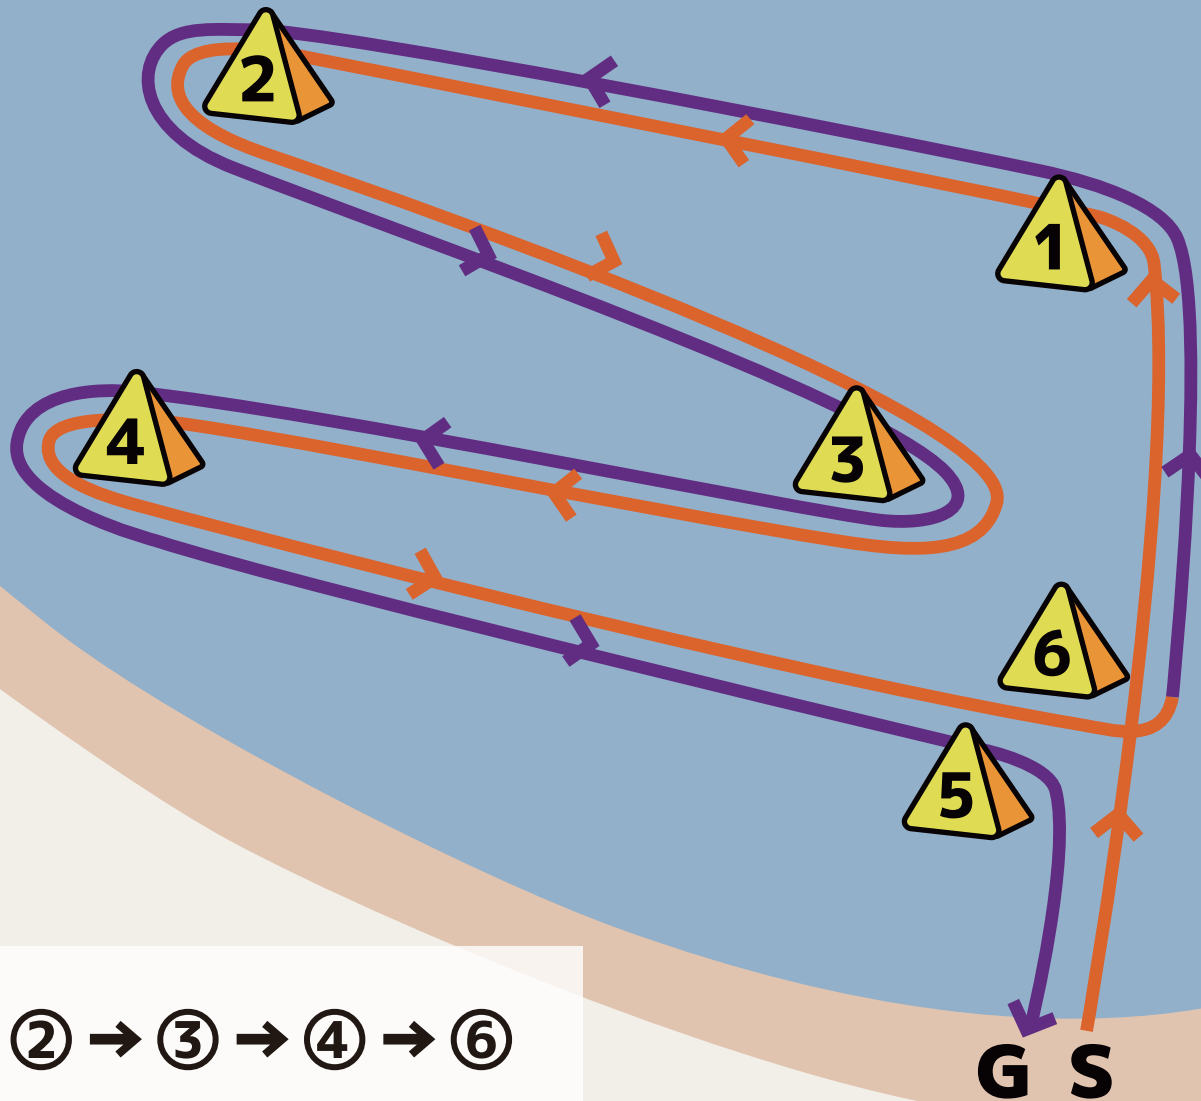

S → ① → G

3kmコース

烏帽子島

亀崎漁港

S → ① → ② → ③ → ④ → ⑤ → G

6kmコース

1 週目 … 橙線
2 週目 … 紫線) ※ルートが見やすいよう色分けしてます

烏帽子島