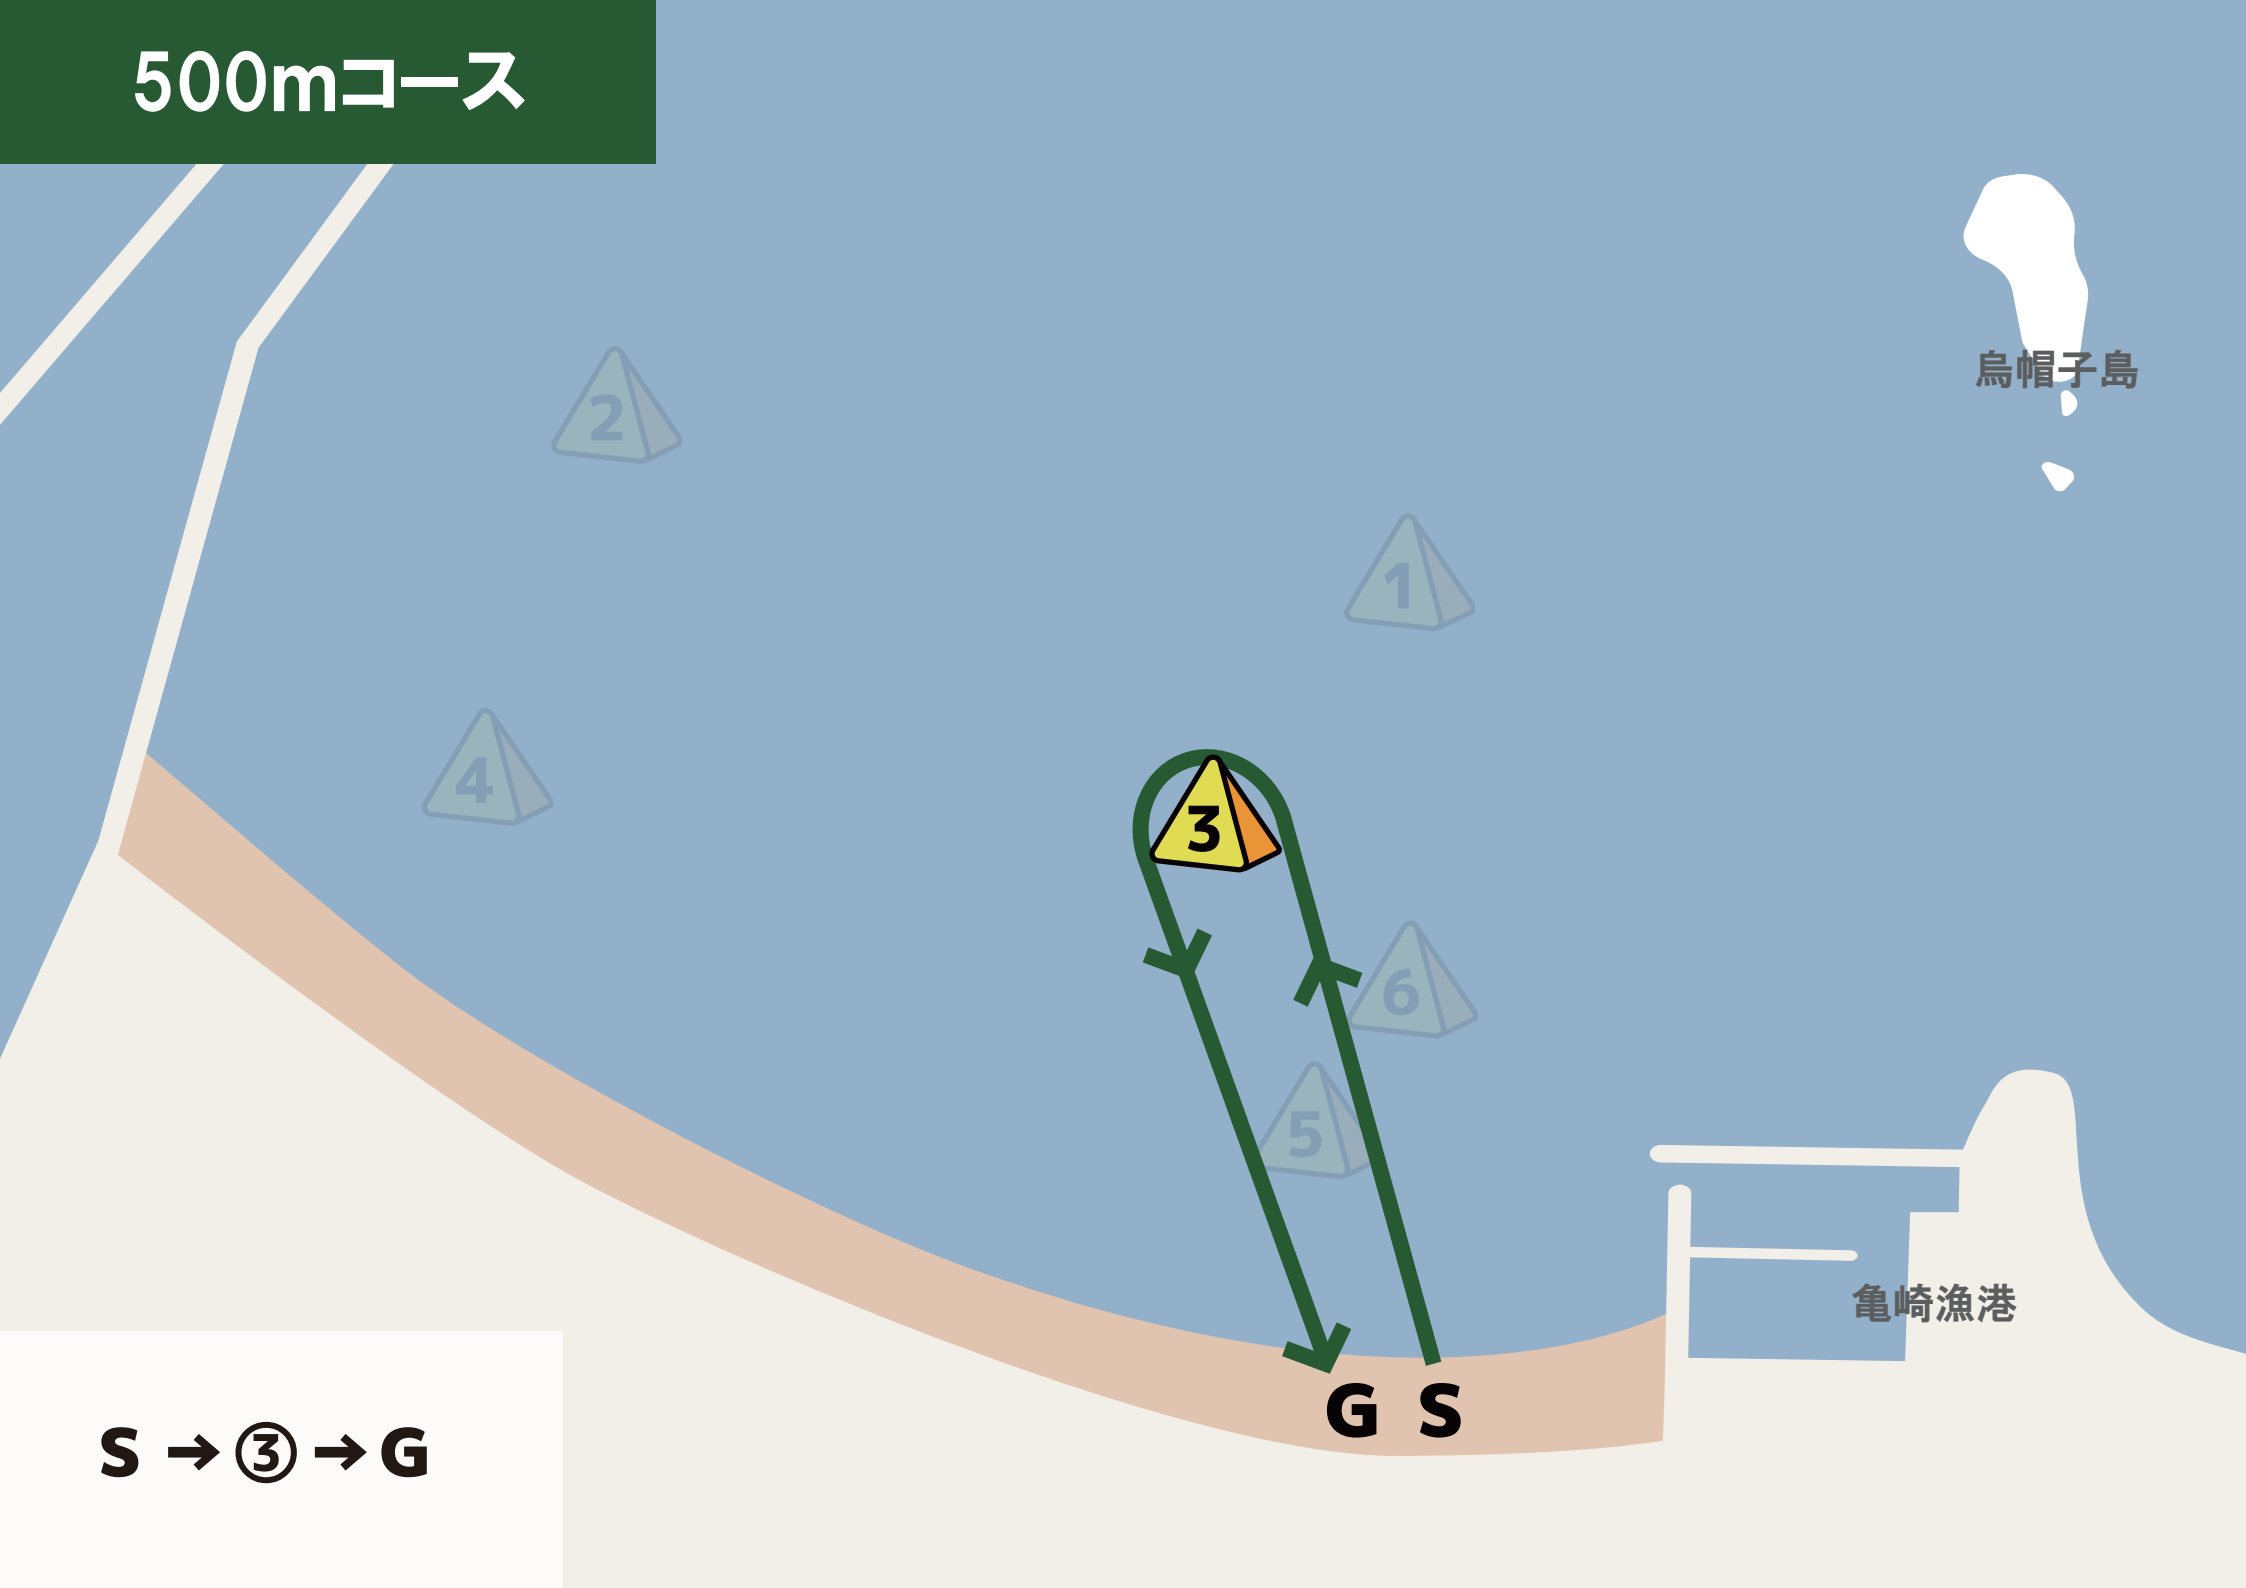

500mコース

烏帽子島

亀崎漁港

S → ③ → G

G S

1kmコース

烏帽子島

亀崎漁港

S → ① → G

3kmコース

烏帽子島

亀崎漁港

S → ① → ② → ③ → ④ → ⑤ → G

6kmコース

1 週目 … 橙線
2 週目 … 紫線) ※ルートが見やすいよう色分けしてます

烏帽子島