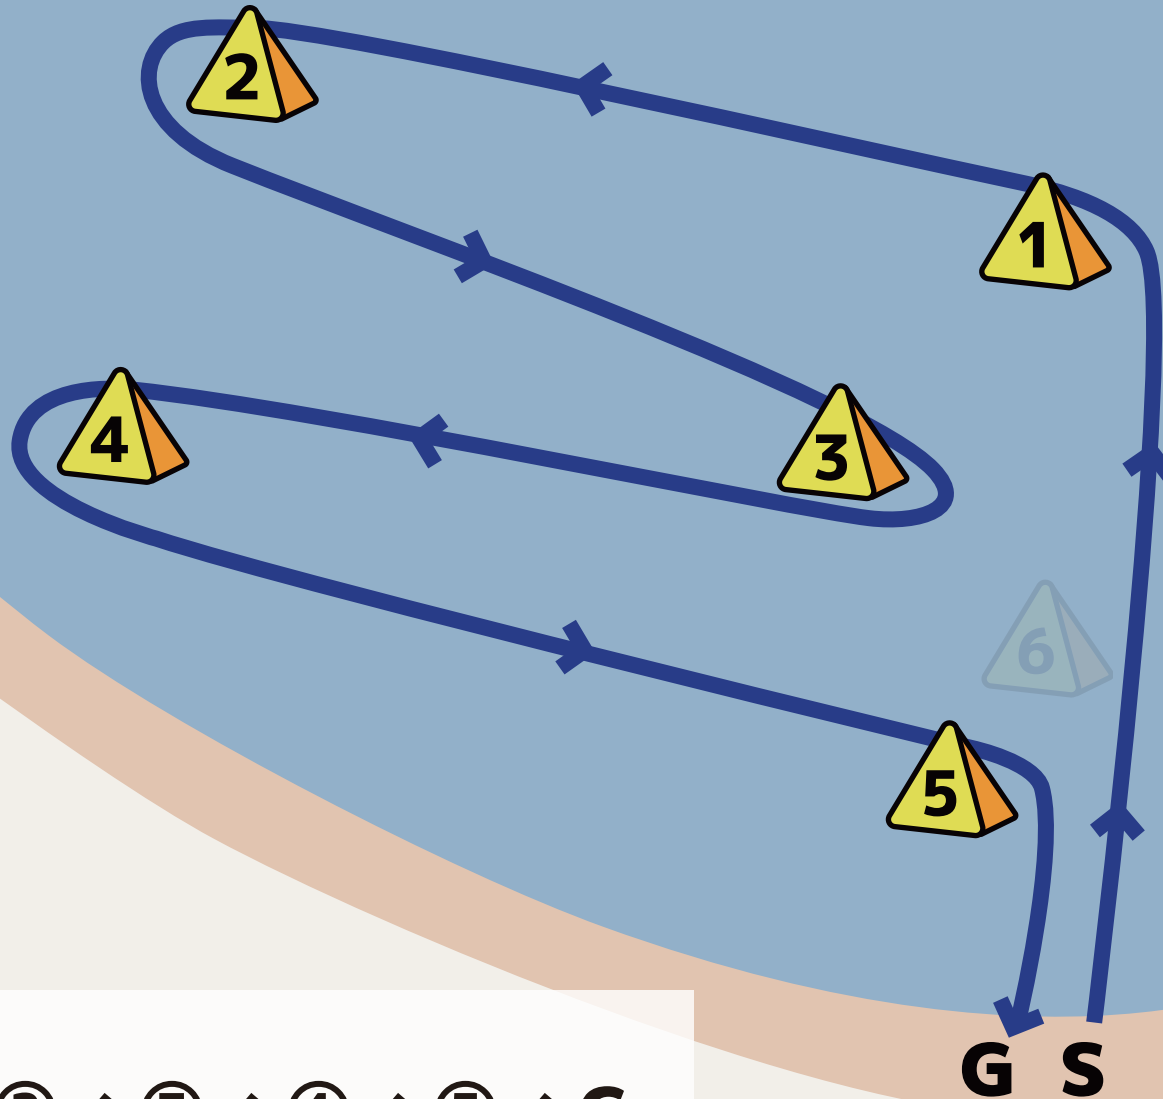

500mコース

烏帽子島

亀崎漁港

S → ③ → G

G S

1kmコース

烏帽子島

亀崎漁港

S → ① → G

3kmコース

烏帽子島

亀崎漁港

S → ① → ② → ③ → ④ → ⑤ → G

6kmコース

1 週目 … 橙線
2 週目 … 紫線) ※ルートが見やすいよう色分けしてます

烏帽子島