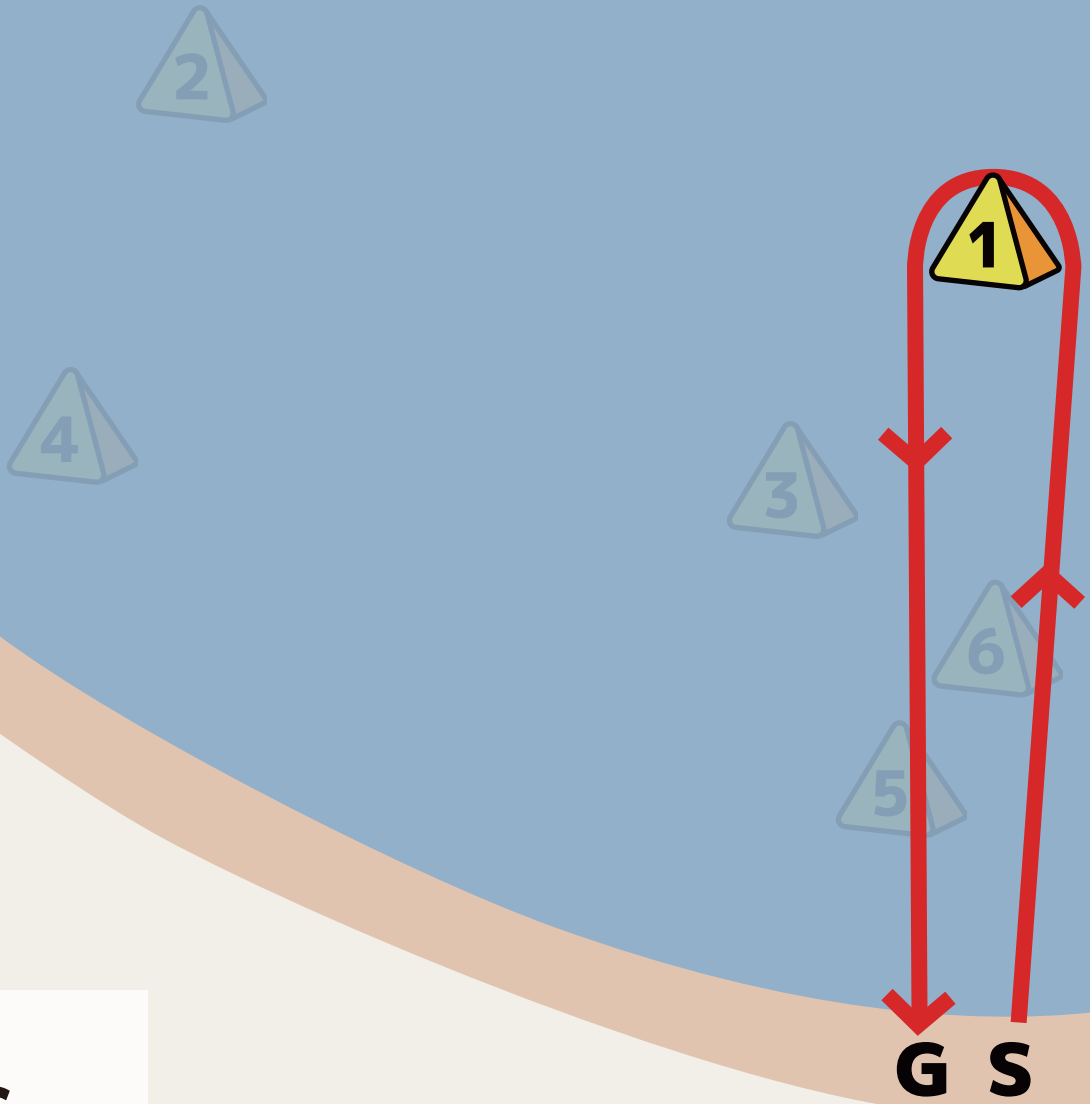

500mコース

烏帽子島

亀崎漁港

S → ③ → G

G S

1kmコース

烏帽子島

亀崎漁港

S → ① → G

3kmコース

烏帽子島

亀崎漁港

S → ① → ② → ③ → ④ → ⑤ → G

6kmコース

1 週目 … 橙線
2 週目 … 紫線) ※ルートが見やすいよう色分けしてます

烏帽子島