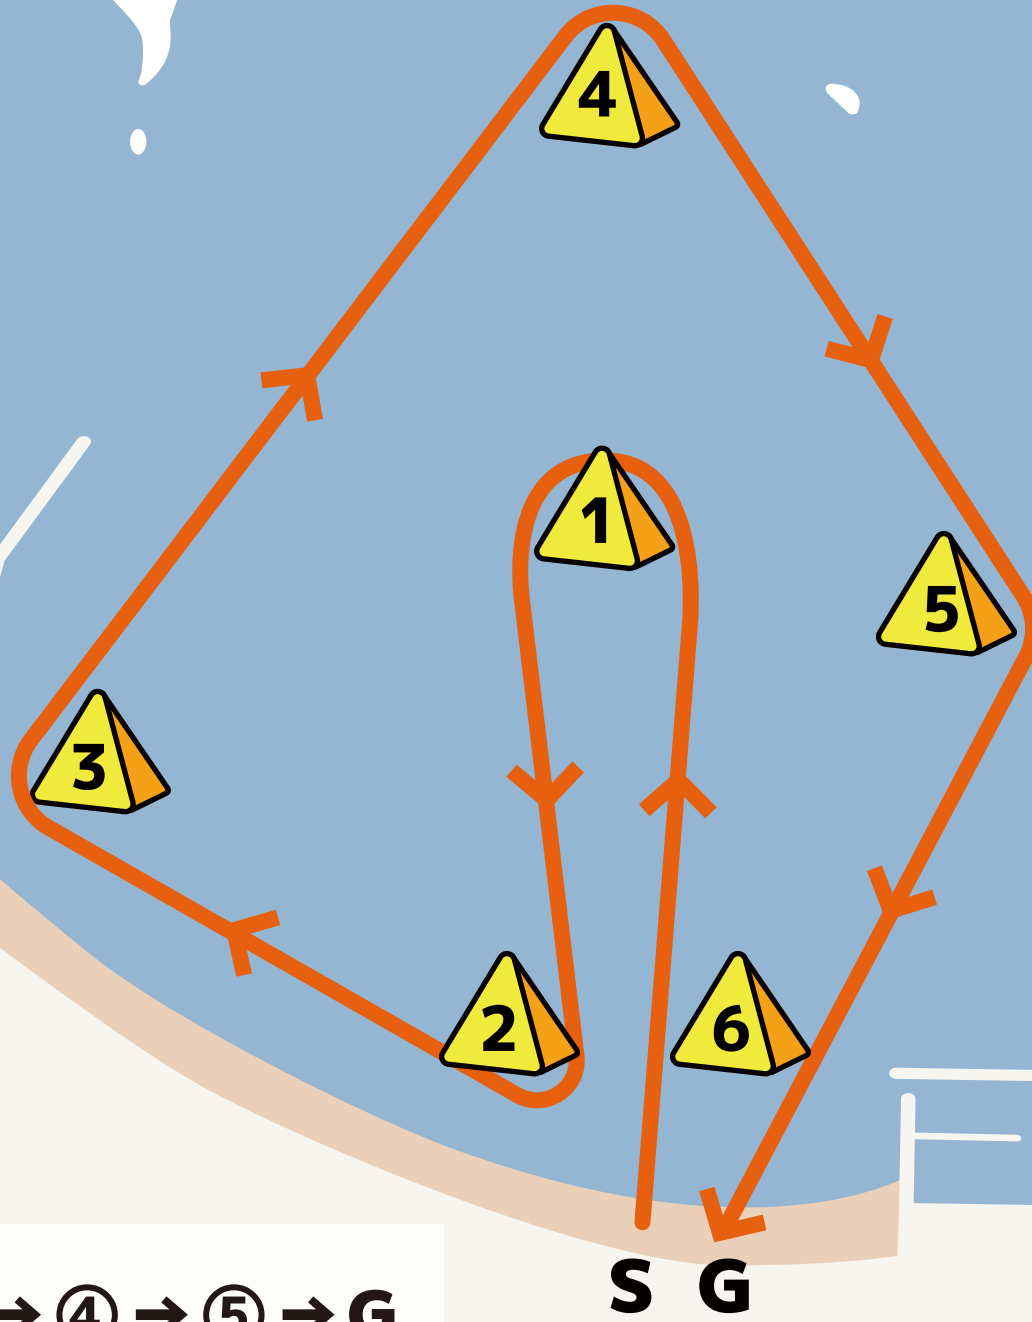

500mコース

丸島

烏帽子島

S → ① → G

2kmコース

丸島

烏帽子島

S → ① → ② → ① → G

6kmコース

青島

中津島

丸島

烏帽子島

S → ① → ② → ③ → ④ → ⑤ → G

S G

12kmコース

青島

中津島

丸島

烏帽子島

S → ① → ② → ③ → ④ → ⑤ →
⑥ → ① → ② → ③ → ④ → ⑤ → G