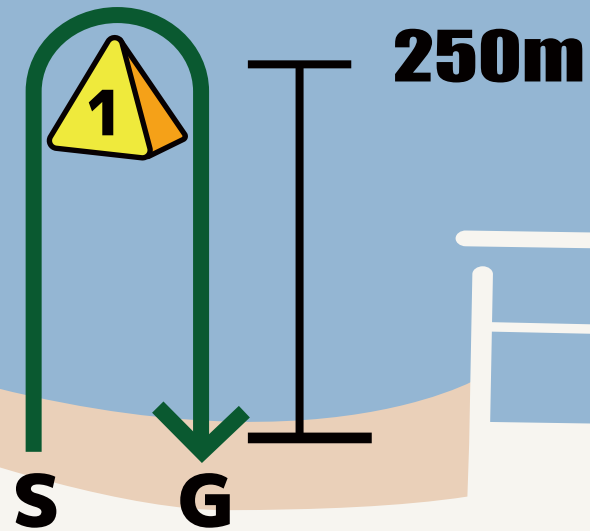

500mコース

丸島

烏帽子島

S → ① → G

2kmコース

丸島

烏帽子島

S → ① → ② → ① → G